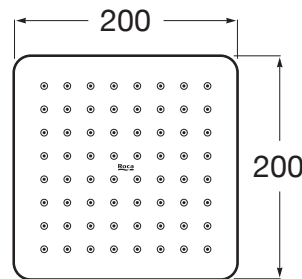

SCHIȚE TEHNICE

Easyclean ®

Tipuri de funcții
Tipuri de funcții: Rain