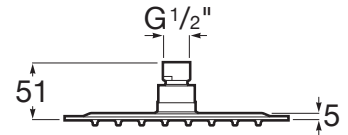

SCHIȚE TEHNICE

Easyclean ®

Tipuri de funcții
Tipuri de funcții: Rain